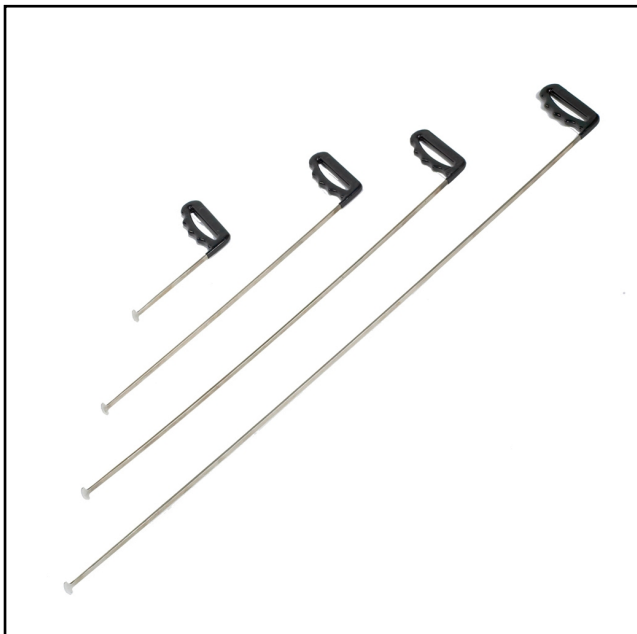

## HB 13300 - PREMIUM PDR SET WALVISSTAART 4 DELIG

### Technische gegevens

Merk	: HBC
Type	: Walvisstaart vorm
Levering	: 4 delige set uitdeuken zonder spuiten gereedschappen
Gewicht	: 2000 gr
Garantie	: Levenslang

In deze set worden 4 uitdeukstokken geleverd met een walvisstaart vorm. De lengte is 150, 305, 510 en 660mm. De afwerking is perfect, een set van top kwaliteit wat een mooie aanvulling is op een bestaande set waar je met veel plezier mee zult werken.